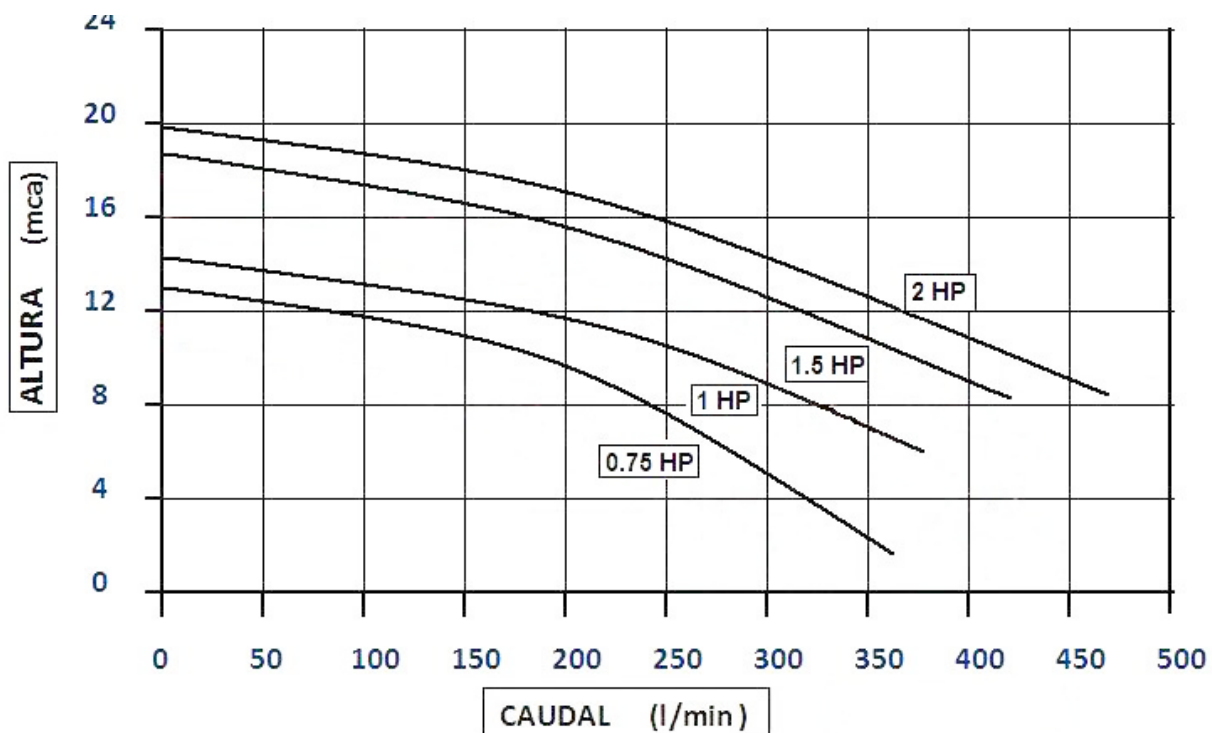

ESPIRAL® CHILE

CURVAS DE RENDIMIENTO

LX-Series

LIFETIME POOL PUMPS

ESPIRAL 21112017

Avda. Antonio Varas 1995 - Providencia - Santiago - CHILE
CP 7501346 - Teléfono: 56 22360 9877 - www.espiralchile.cl